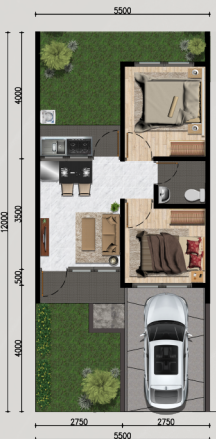

Jl. MH. Thamrin Kav. 8, Sentul City, Bogor 16810, Indonesia (+62) 21 - 8792 - 6555 | @officialsentulcity | www.sentulcity.co.id

SITEPLAN

- **TIPE A (FLAT)**
LT 66 m² / LB 34 m²
- **TIPE B (FLAT)**
LT 72 m² / LB 37 m²
- **TIPE C (UPSLOPE)**
LT 81 m² / LB 50 m²
- **TIPE D (FLAT)**
LT 98 m² / LB 56 m²
- **TIPE E (UPSLOPE)**
LT 108,5 m² / LB 65 m²
- **TIPE F (FLAT)**
LT 126 m² / LB 75 m²

FACILITIES

- A** CHILDREN PLAYGROUND
- B** YOGA AREA
- C** REFLEXOLOGY PARK

FLOOR PLAN

Tipe A
5,5 x 12 m
FLAT

Tipe B
6 x 12 m
FLAT

Tipe C
6 x 13,5 m
UPSLOPE

Tipe D
7 x 14 m
FLAT

Tipe E
7 x 15,5 m
UPSLOPE